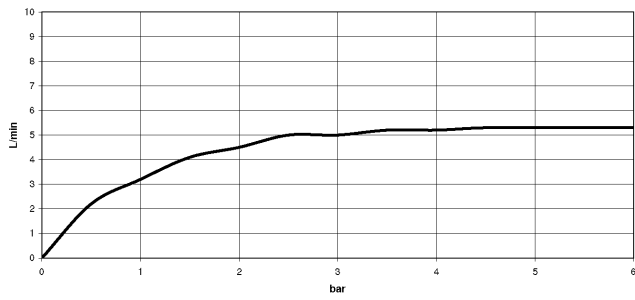

### Prodotti complementari

---

**raccordo angolare ad incasso - 35 085 970 90**

- Profondità d'incasso max. 163 mm
- profondità d'incasso min. 90 mm

**SYMETRICS Bocca lavabo incasso senza piletta - Platinato**

13 800 740

mm [inches]

**Diagramma di portata**

**Diagramma gittate**

**SYMETRICS Bocca lavabo incasso senza piletta - Platinato**

13 800 740

**Elenco delle parti di ricambio**

<b>N.</b>	<b>Codice articolo</b>	<b>Denominazione</b>	<b>Quantità necessaria</b>	<b>Tempo di produzione</b>
1	90 24 03 108 00 90	set di nippel	1	2
2	90 31 11 004 00 90	perno	1	2
3	90 29 03 067 00 90	rompigetto	1	2