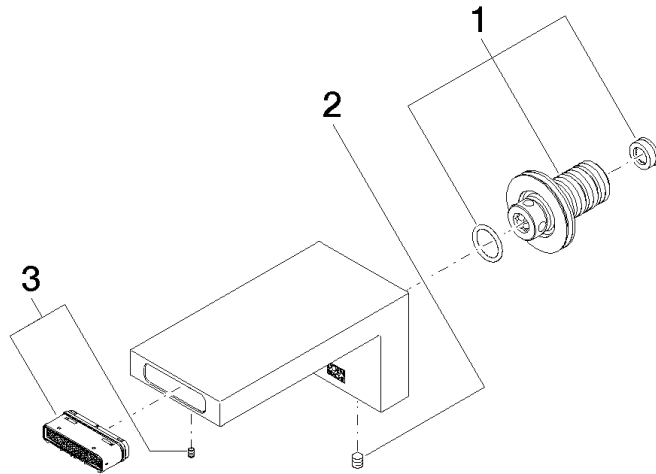

### Prodotti complementari

---

**raccordo angolare ad incasso - 35 085 970 90**

- Profondità d'incasso max. 163 mm
- profondità d'incasso min. 90 mm

**SYMETRICS Bocca lavabo incasso senza piletta - Platinato**

13 800 740

mm [inches]

**Diagramma di portata**

**Diagramma gittate**

**SYMETRICS Bocca lavabo incasso senza piletta - Platinato**

13 800 740

**Elenco delle parti di ricambio**

<b>N.</b>	<b>Codice articolo</b>	<b>Denominazione</b>	<b>Quantità necessaria</b>	<b>Tempo di produzione</b>
1	90 24 03 108 00 90	set di nippel	1	2
2	90 31 11 004 00 90	perno	1	2
3	90 29 03 067 00 90	rompigetto	1	2