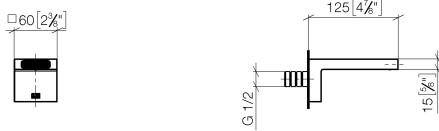

L'altezza d'installazione dal bordo superiore del lavabo alla mezzeria del punto acqua deve essere di almeno 125mm. Il bordo frontale della bocca deve essere almeno 20 mm più avanti del bordo posteriore del lavabo.

### Prodotti complementari

---

**raccordo angolare ad incasso - 35 085 970 90**

- Profondità d'incasso max. 163 mm
- profondità d'incasso min. 90 mm

**SYMETRICS Bocca lavabo incasso senza piletta - Platinato**

13 800 740

mm [inches]

**Diagramma di portata**

**Diagramma gittate**

**SYMETRICS Bocca lavabo incasso senza piletta - Platinato**

13 800 740

**Elenco delle parti di ricambio**

<b>N.</b>	<b>Codice articolo</b>	<b>Denominazione</b>	<b>Quantità necessaria</b>	<b>Tempo di produzione</b>
1	90 24 03 108 00 90	set di nippel	1	2
2	90 31 11 004 00 90	perno	1	2
3	90 29 03 067 00 90	rompigetto	1	2