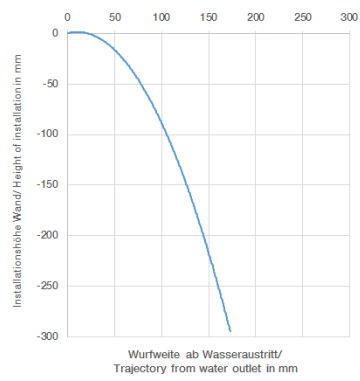

### Prodotti complementari

---

**raccordo angolare ad incasso - 35 085 970 90**

- Profondità d'incasso max. 163 mm
- profondità d'incasso min. 90 mm

**SYMETRICS Bocca lavabo incasso senza piletta - Platinato**

13 800 740

mm [inches]

**Diagramma di portata**

**Diagramma gittate**

**SYMETRICS Bocca lavabo incasso senza piletta - Platinato**

13 800 740

**Elenco delle parti di ricambio**

<b>N.</b>	<b>Codice articolo</b>	<b>Denominazione</b>	<b>Quantità necessaria</b>	<b>Tempo di produzione</b>
1	90 24 03 108 00 90	set di nippel	1	2
2	90 31 11 004 00 90	perno	1	2
3	90 29 03 067 00 90	rompigetto	1	2